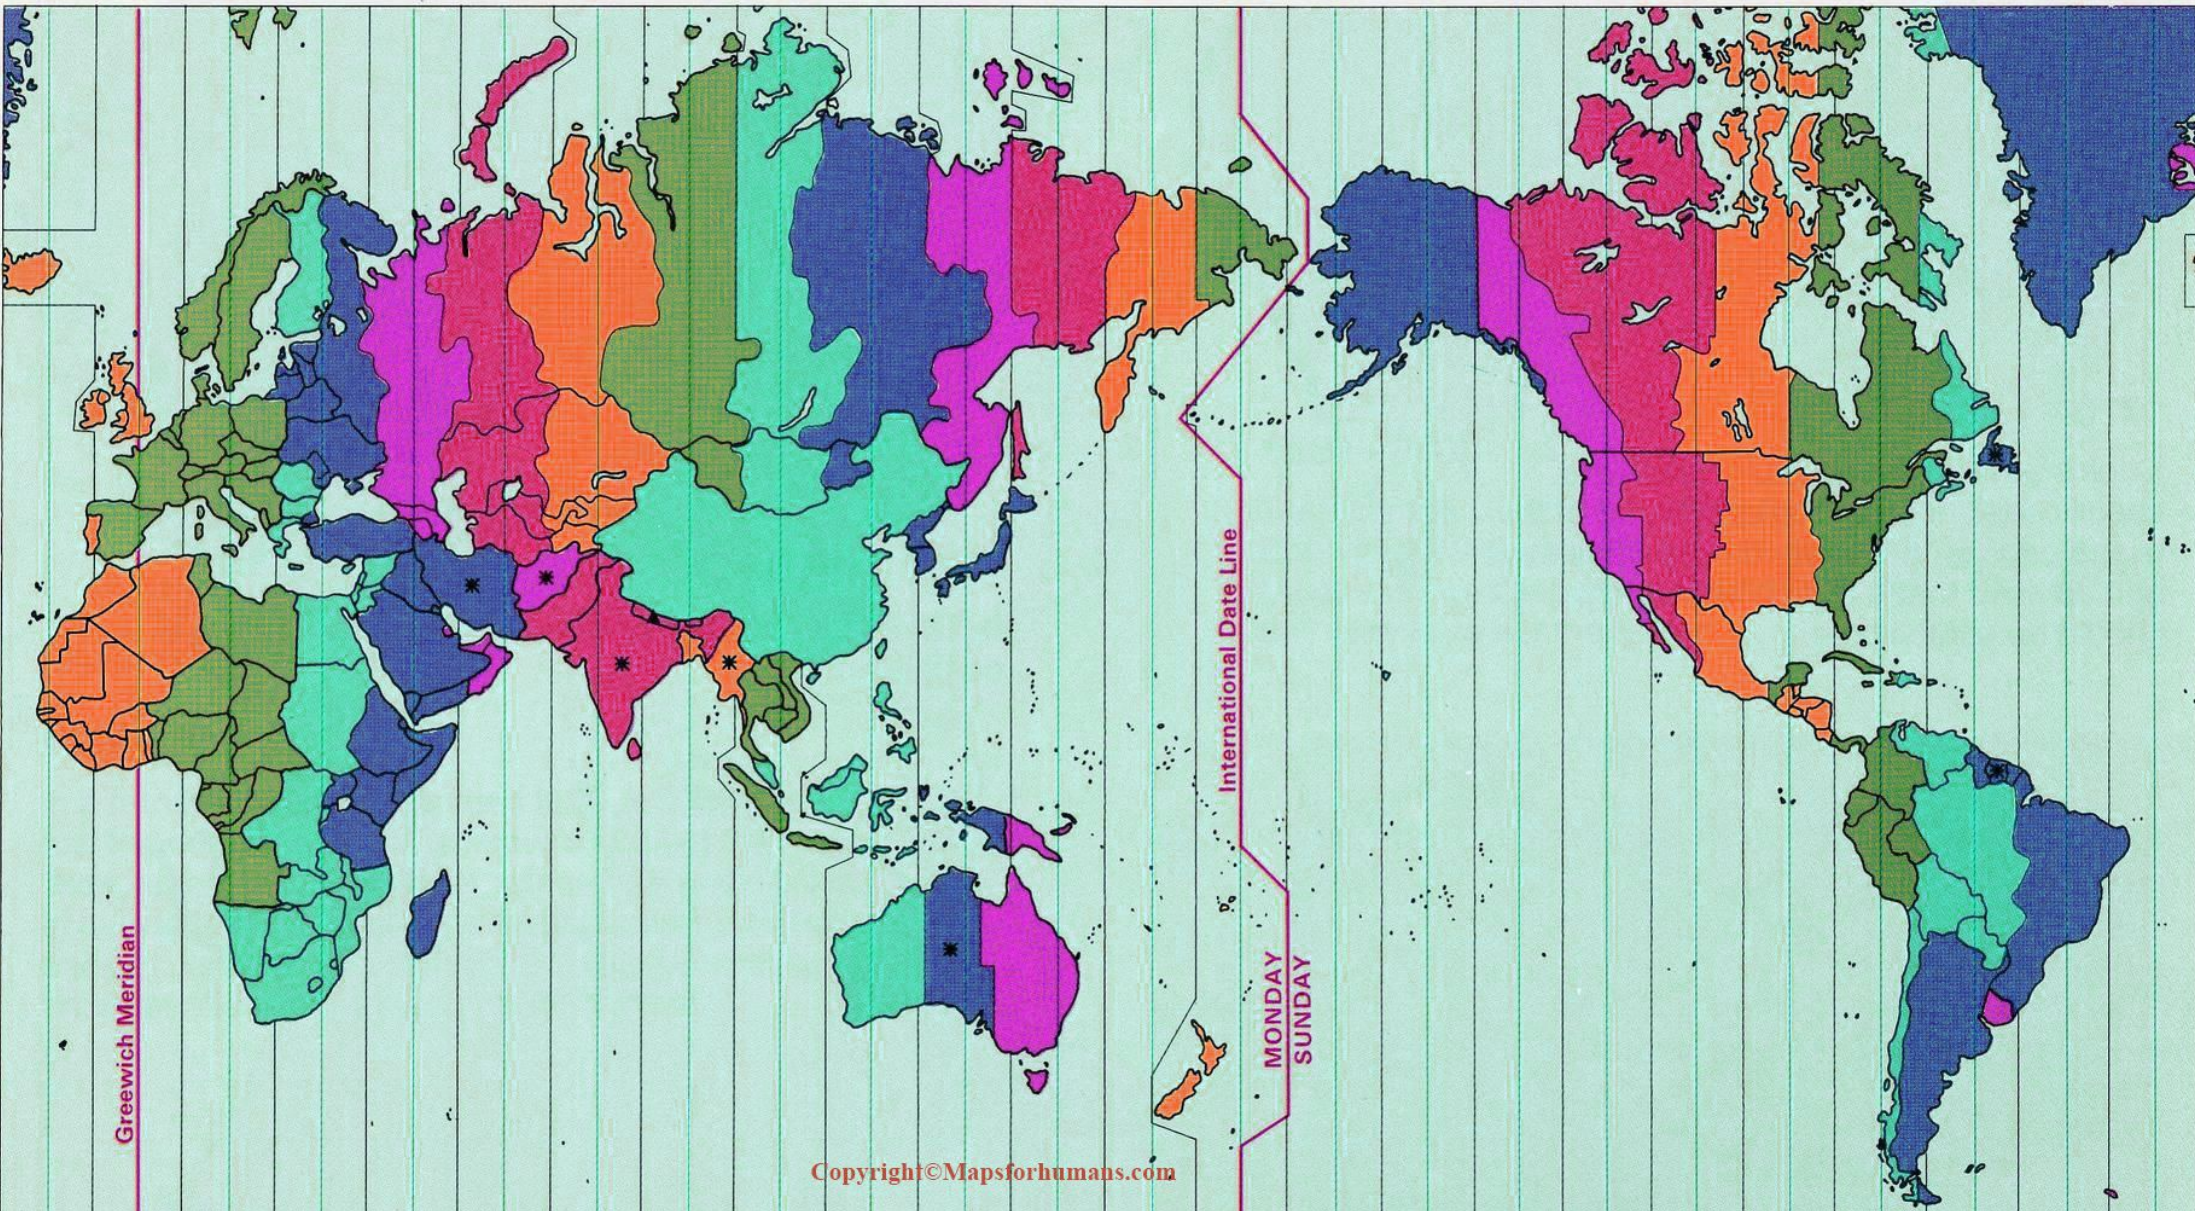

Midnight

Greenwich Meridian

International Date Line

MONDAY
SUNDAY

Copyright©Mapsforhumans.com

15°	0°	15°	30°	45°	60°	75°	90°	105°	120°	135°	150°	165°	180°	165°	150°	135°	120°	105°	90°	75°	60°	45°	30°
+1h	0h	-1h	-2h	-3h	-4h	-5h	-6h	-7h	-8h	-9h	-10h	-11h	-12h	+11h	+10h	+9h	+8h	+7h	+6h	+5h	+4h	+3h	+2h